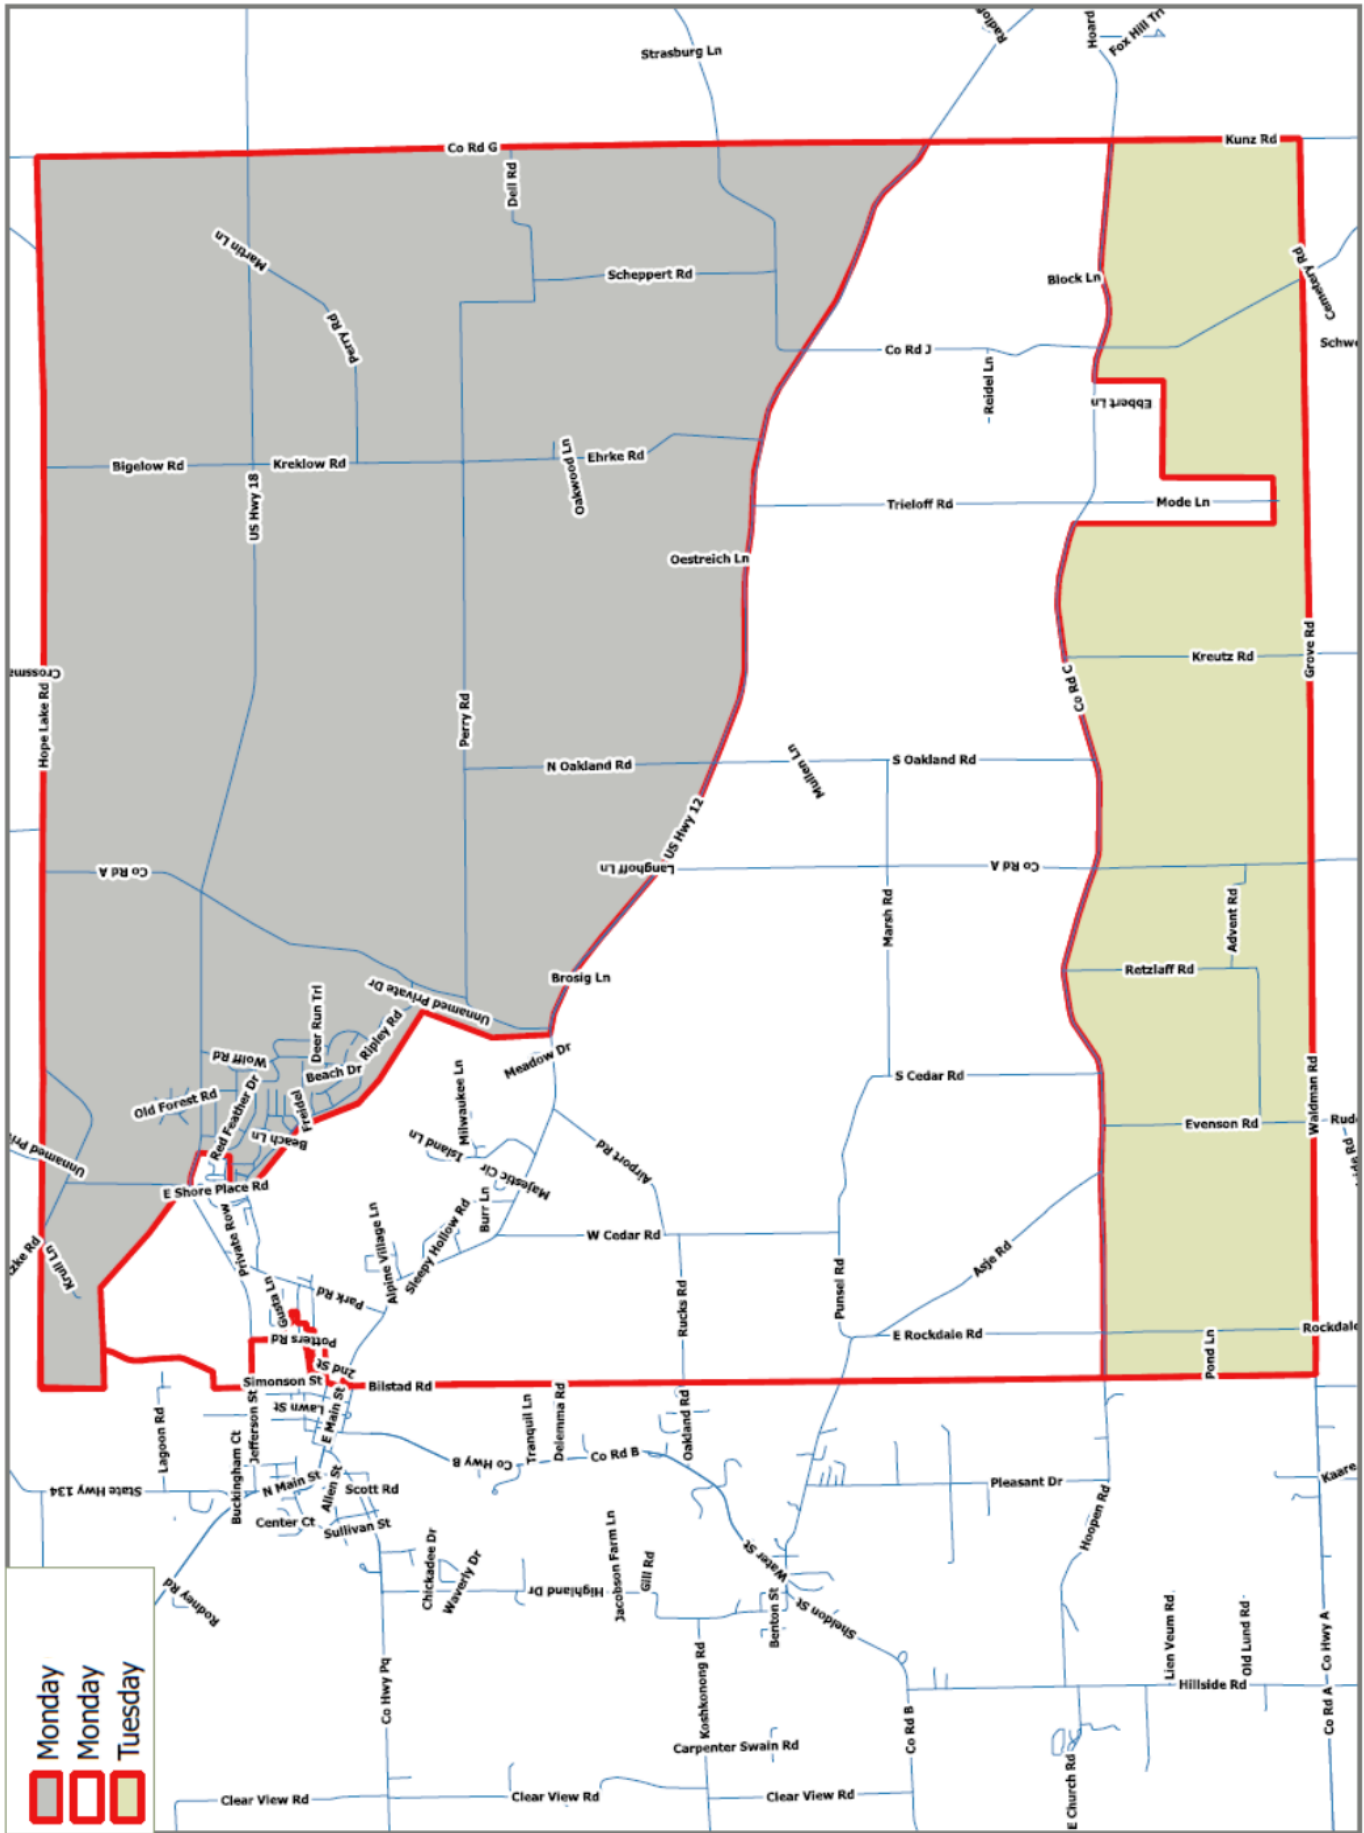

Days in **RED** are your garbage and recycling weeks. Days in **GREY** are your garbage only weeks.

Holidays on a weekday: Service will be delayed one day.

Totes must be curbside by 6:00 AM

Service Day: Monday – Grey

JANUARY							FEBRUARY							MARCH							APRIL						
Su	Mo	Tu	We	Th	Fr	Sa	Su	Mo	Tu	We	Th	Fr	Sa	Su	Mo	Tu	We	Th	Fr	Sa	Su	Mo	Tu	We	Th	Fr	Sa
1	2	3	4	5	6	7				1	2	3	4				1	2	3	4							1
8	9	10	11	12	13	14	5	6	7	8	9	10	11	5	6	7	8	9	10	11	2	3	4	5	6	7	8
15	16	17	18	19	20	21	12	13	14	15	16	17	18	12	13	14	15	16	17	18	9	10	11	12	13	14	15
22	23	24	25	26	27	28	19	20	21	22	23	24	25	19	20	21	22	23	24	25	16	17	18	19	20	21	22
29	30	31					26	27	28					26	27	28	29	30	31	23	24	25	26	27	28	29	
																					30						

MAY							JUNE							JULY							AUGUST								
Su	Mo	Tu	We	Th	Fr	Sa	Su	Mo	Tu	We	Th	Fr	Sa	Su	Mo	Tu	We	Th	Fr	Sa	Su	Mo	Tu	We	Th	Fr	Sa		
												1	2	3							1				1	2	3	4	5
	1	2	3	4	5	6					1	2	3	2	3	4	5	6	7	8	6	7	8	9	10	11	12		
7	8	9	10	11	12	13	4	5	6	7	8	9	10	9	10	11	12	13	14	15	13	14	15	16	17	18	19		
14	15	16	17	18	19	20	11	12	13	14	15	16	17	16	17	18	19	20	21	22	20	21	22	23	24	25	26		
21	22	23	24	25	26	27	18	19	20	21	22	23	24	23	24	25	26	27	28	29	27	28	29	30	31				
28	29	30	31				25	26	27	28	29	30	30	31															

Town of Oakland

Monday
 Monday
 Tuesday